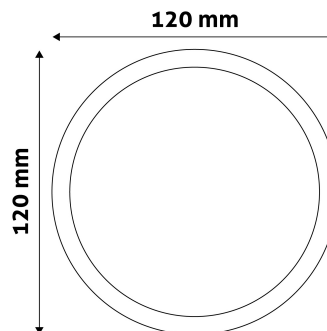

Avide LED Beépíthető Kerek Mennyezeti Lámpa ALU 6W CW 6400K

Termékkód:	ACRPCW-R-6W-ALU
Termék honlap:	avidelighting.hu/qr/ACRPCW-R-6W-ALU
Adatlap azonosító:	AB-190518
Forgalmazó:	Bramcke Hungary Kft.
Cím:	4031 Debrecen, Kishatár utca 17.

QR kód:

Kiállítás: 2024-07-01

Oldalszám: 2/3

TERMÉKMÉRET

Átmérő:	120mm
Magasság:	
Kivágási méret:	105mm

TERMÉKDOBOZ

Vonalkód:	5999097912325
Csomagolás:	1/b 50/k 1350/r
Méret:	125mm x 37mm x 173mm
Nettó súly:	138g
Bruttó súly:	148g

KARTON

Vonalkód:	5999097912332
Csomagolás:	1/b 50/k 1350/r
Méret:	645mm x 220mm x 370mm
Nettó súly:	6,9kg
Bruttó súly:	7,4kg

RAKLAP PÉLDA

Magasság:	
Szélesség:	120cm (std Euro pallet)
Mélység:	80cm (std Euro pallet)
Karton / raklap:	27karton/raklap
Karton / sor:	
Nettó súly:	186,3kg
Bruttó súly:	199,8kg

TERMÉK KÉP

KÖRVONAL