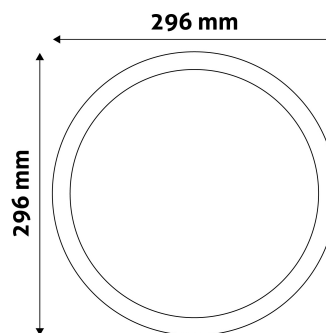

Avide LED Beépíthető Kerek Mennyezeti Lámpa ALU 24W CW 6400K

Termékkód:	ACRPCW-R-24W-ALU
Termék honlap:	avidelighting.hu/qr/ACRPCW-R-24W-ALU
Adatlap azonosító:	AB-190518
Forgalmazó:	Bramcke Hungary Kft.
Cím:	4031 Debrecen, Kishatár utca 17.

QR kód:

Kiállítás: 2024-07-01

Oldalszám: 2/3

TERMÉKMÉRET

Átmérő:	296mm
Magasság:	
Kivágási méret:	280mm

TERMÉKDOBOZ

Vonalkód:	5999097913087
Csomagolás:	1/b 20/k 240/r
Méret:	305mm x 39mm x 320mm
Nettó súly:	675g
Bruttó súly:	795g

KARTON

Vonalkód:	5999097913094
Csomagolás:	1/b 20/k 240/r
Méret:	630mm x 420mm x 345mm
Nettó súly:	13,5kg
Bruttó súly:	15,9kg

RAKLAP PÉLDA

Magasság:	
Szélesség:	120cm (std Euro pallet)
Mélység:	80cm (std Euro pallet)
Karton / raklap:	12karton/raklap
Karton / sor:	
Nettó súly:	162kg
Bruttó súly:	190,8kg

TERMÉK KÉP

KÖRVONAL