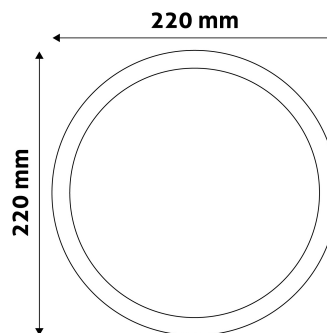

Avide LED Beépíthető Kerek Mennyezeti Lámpa ALU 18W CW 6400K

Termékkód:	ACRPCW-R-18W-ALU
Termék honlap:	avidelighting.hu/qr/ACRPCW-R-18W-ALU
Adatlap azonosító:	AB-190518
Forgalmazó:	Bramcke Hungary Kft.
Cím:	4031 Debrecen, Kishatár utca 17.

QR kód:

Kiállítás: 2024-07-01

Oldalszám: 2/3

TERMÉKMÉRET

Átmérő:	220mm
Magasság:	
Kivágási méret:	201mm

TERMÉKDOBOZ

Vonalkód:	5999562281291
Csomagolás:	1/b 20/k 400/r
Méret:	220mm x 34mm x 260mm
Nettó súly:	370g
Bruttó súly:	431g

KARTON

Vonalkód:	5999562281307
Csomagolás:	1/b 20/k 400/r
Méret:	470mm x 375mm x 285mm
Nettó súly:	7,4kg
Bruttó súly:	8,62kg

RAKLAP PÉLDA

Magasság:	
Szélesség:	120cm (std Euro pallet)
Mélység:	80cm (std Euro pallet)
Karton / raklap:	20karton/raklap
Karton / sor:	
Nettó súly:	148kg
Bruttó súly:	172,4kg

TERMÉK KÉP

KÖRVONAL