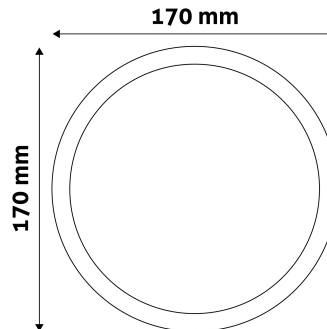

Avide LED Beépíthető Kerek Mennyezeti Lámpa ALU 12W CW 6400K

Termékkód:	ACRPCW-R-12W-ALU
Termék honlap:	avidelighting.hu/qr/ACRPCW-R-12W-ALU
Adatlap azonosító:	AB-190518
Forgalmazó:	Bramcke Hungary Kft.
Cím:	4031 Debrecen, Kishatár utca 17.

QR kód:

Kiállítás: 2024-07-01

Oldalszám: 2/3

TERMÉKMÉRET

Átmérő:	167mm
Magasság:	
Kivágási méret:	151mm

TERMÉKDOBOZ

Vonalkód:	5999562281215
Csomagolás:	1/b 40/k 1080/r
Méret:	170mm x 37mm x 203mm
Nettó súly:	255g
Bruttó súly:	292,5g

KARTON

Vonalkód:	5999562281222
Csomagolás:	1/b 40/k 1080/r
Méret:	870mm x 210mm x 225mm
Nettó súly:	10,2kg
Bruttó súly:	11,7kg

RAKLAP PÉLDA

Magasság:	
Szélesség:	120cm (std Euro pallet)
Mélység:	80cm (std Euro pallet)
Karton / raklap:	27karton/raklap
Karton / sor:	
Nettó súly:	275,4kg
Bruttó súly:	315,9kg

TERMÉK KÉP

KÖRVONAL