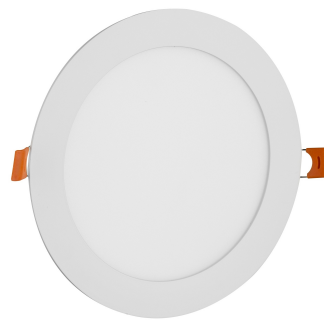

Avide LED Beépíthető Kerek Mennyezeti Lámpa ALU 12W CW 6400K

Termékkód:	ACRPCW-R-12W-ALU
Termék honlap:	avidelighting.hu/qr/ACRPCW-R-12W-ALU
Adatlap azonosító:	AB-190518
Forgalmazó:	Bramcke Hungary Kft.
Cím:	4031 Debrecen, Kishatár utca 17.

QR kód:

Kiállítás: 2024-07-01

Oldalszám: 2/3

TERMÉKMÉRET

Átmérő:	167mm
Magasság:	
Kivágási méret:	151mm

TERMÉKDOBOZ

Vonalkód:	5999562281215
Csomagolás:	1/b 40/k 1080/r
Méret:	170mm x 37mm x 203mm
Nettó súly:	255g
Bruttó súly:	292,5g

KARTON

Vonalkód:	5999562281222
Csomagolás:	1/b 40/k 1080/r
Méret:	870mm x 210mm x 225mm
Nettó súly:	10,2kg
Bruttó súly:	11,7kg

RAKLAP PÉLDA

Magasság:	
Szélesség:	120cm (std Euro pallet)
Mélység:	80cm (std Euro pallet)
Karton / raklap:	27karton/raklap
Karton / sor:	
Nettó súly:	275,4kg
Bruttó súly:	315,9kg

TERMÉK KÉP