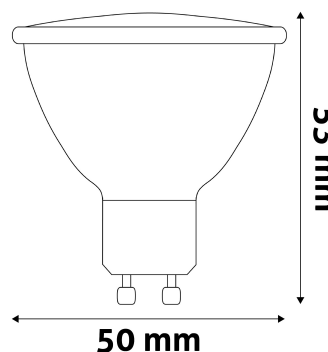

Avide LED Spot Alu+plastic 4W GU10 WW 3000K

Termék kód:	ABGU10WW-4W-AP
Termék honlap:	avidelighting.hu/qr/ABGU10WW-4W-AP
Adatlap azonosító:	AB-190518
Forgalmazó:	Bramcke Hungary Kft.
Cím:	4031 Debrecen, Kishatár utca 17.

QR kód:

Kiállítás: 2024-07-03

Oldalszám: 2/3

TERMÉKMÉRET

Átmérő:	50mm
Magasság:	58mm

TERMÉKDOBOZ

Vonalkód:	5999562286722
Csomagolás:	1/b 100/k 7200/r
Méret:	51mm x 91mm x 50mm
Nettó súly:	24g
Bruttó súly:	32g

KARTON

Vonalkód:	5999562286739
Csomagolás:	1/b 100/k 7200/r
Méret:	275mm x 275mm x 275mm
Nettó súly:	2,4kg
Bruttó súly:	3,2kg

RAKLAP PÉLDA

Magasság:	
Szélesség:	120cm (std Euro pallet)
Mélység:	80cm (std Euro pallet)
Karton / raklap:	72karton/raklap
Karton / sor:	
Nettó súly:	172,8kg
Bruttó súly:	230,4kg

TERMÉK KÉP

KÖRVONAL