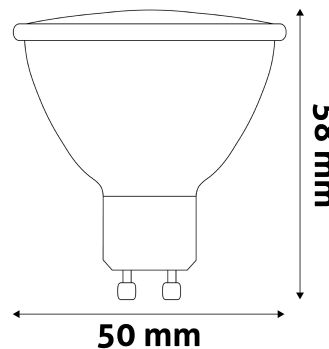

Avide LED Spot Alu+plastic 7W GU10 NW 4000K

Termék kód:	ABGU10NW-7W-AP
Termék honlap:	avidelighting.hu/qr/ABGU10NW-7W-AP
Adatlap azonosító:	AB-190518
Forgalmazó:	Bramcke Hungary Kft.
Cím:	4031 Debrecen, Kishatár utca 17.

QR kód:

Kiállítás: 2024-07-03

Oldalszám: 2/3

TERMÉKMÉRET

Átmérő:	50mm
Magasság:	58mm

TERMÉKDOBOZ

Vonalkód:	5999562288689
Csomagolás:	1/b 100/k 8400/r
Méret:	51mm x 94mm x 51mm
Nettó súly:	24g
Bruttó súly:	32g

KARTON

Vonalkód:	5999562288696
Csomagolás:	1/b 100/k 8400/r
Méret:	280mm x 280mm x 272mm
Nettó súly:	2,4kg
Bruttó súly:	3,2kg

RAKLAP PÉLDA

Magasság:	
Szélesség:	120cm (std Euro pallet)
Mélység:	80cm (std Euro pallet)
Karton / raklap:	84karton/raklap
Karton / sor:	
Nettó súly:	201,6kg
Bruttó súly:	268,8kg

TERMÉK KÉP

KÖRVONAL