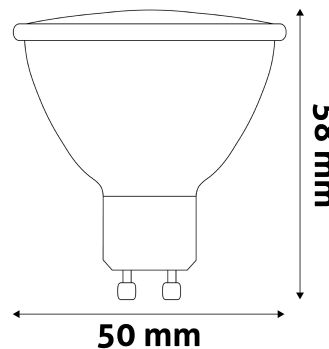

Avide LED Spot Alu+plastic 7W GU10 CW 6400K

Termék kód:	ABGU10CW-7W-AP
Termék honlap:	avidelighting.hu/qr/ABGU10CW-7W-AP
Adatlap azonosító:	AB-190518
Forgalmazó:	Bramcke Hungary Kft.
Cím:	4031 Debrecen, Kishatár utca 17.

QR kód:

Kiállítás: 2024-07-03

Oldalszám: 2/3

TERMÉKMÉRET

Átmérő:	50mm
Magasság:	58mm

TERMÉKDOBOZ

Vonalkód:	5999562288702
Csomagolás:	1/b 100/k 8400/r
Méret:	51mm x 94mm x 51mm
Nettó súly:	24g
Bruttó súly:	32g

KARTON

Vonalkód:	5999562288719
Csomagolás:	1/b 100/k 8400/r
Méret:	280mm x 280mm x 272mm
Nettó súly:	2,4kg
Bruttó súly:	3,2kg

RAKLAP PÉLDA

Magasság:	
Szélesség:	120cm (std Euro pallet)
Mélység:	80cm (std Euro pallet)
Karton / raklap:	84karton/raklap
Karton / sor:	
Nettó súly:	201,6kg
Bruttó súly:	268,8kg

TERMÉK KÉP

KÖRVONAL