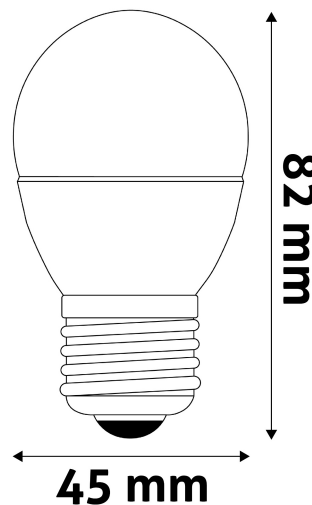

Avide LED Globe Mini G45 6W E27 EW 2700K

Termék kód:	ABMG27EW-6W
Termék honlap:	avidelighting.hu/qr/ABMG27EW-6W
Adatlap azonosító:	AB-190518
Forgalmazó:	Bramcke Hungary Kft.
Cím:	4031 Debrecen, Kishatár utca 17.

QR kód:

Kiállítás: 2024-09-10

Oldalszám: 2/3

TERMÉKMÉRET

Átmérő:	45mm
Magasság:	82mm

TERMÉKDOBOZ

Vonalkód:	5999562286647
Csomagolás:	1/b 100/k 4800/r
Méret:	46mm x 46mm x 109mm
Nettó súly:	20g
Bruttó súly:	28g

KARTON

Vonalkód:	5999562286654
Csomagolás:	1/b 100/k 4800/r
Méret:	490mm x 255mm x 195mm
Nettó súly:	2kg
Bruttó súly:	2,8kg

RAKLAP PÉLDA

Magasság:	
Szélesség:	120cm (std Euro pallet)
Mélység:	80cm (std Euro pallet)
Karton / raklap:	48karton/raklap
Karton / sor:	
Nettó súly:	96kg
Bruttó súly:	134,4kg

TERMÉK KÉP

KÖRVONAL