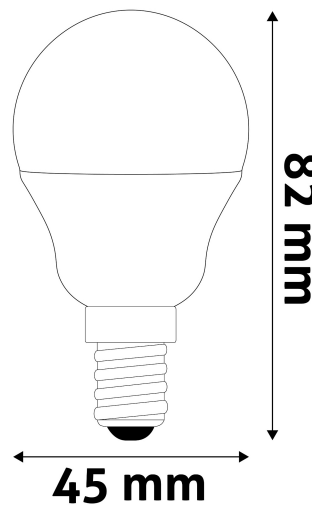

Avide LED Globe Mini G45 6W E14 EW 2700K

Termék kód:	ABMG14EW-6W
Termék honlap:	avidelighting.hu/qr/ABMG14EW-6W
Adatlap azonosító:	AB-190518
Forgalmazó:	Bramcke Hungary Kft.
Cím:	4031 Debrecen, Kishatár utca 17.

QR kód:

Kiállítva: 2024-09-10

Oldalszám: 2/3

TERMÉKMÉRET

Átmérő:	45mm
Magasság:	82mm

TERMÉKDOBOZ

Vonalkód:	5999562284131
Csomagolás:	1/b 100/k 4800/r
Méret:	46mm x 46mm x 109mm
Nettó súly:	20g
Bruttó súly:	28g

KARTON

Vonalkód:	5999562284148
Csomagolás:	1/b 100/k 4800/r
Méret:	490mm x 255mm x 195mm
Nettó súly:	2kg
Bruttó súly:	2,8kg

RAKLAP PÉLDA

Magasság:	
Szélesség:	120cm (std Euro pallet)
Mélység:	80cm (std Euro pallet)
Karton / raklap:	48karton/raklap
Karton / sor:	
Nettó súly:	96kg
Bruttó súly:	134,4kg

TERMÉK KÉP

KÖRVONAL