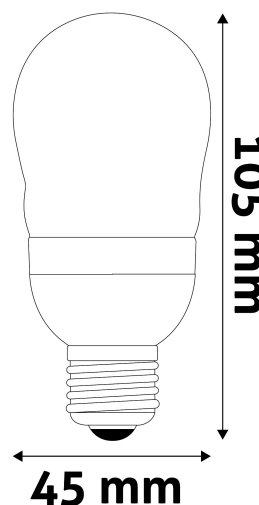

Avide LED Globe Mini B45 6W E27 EW 2700K

Termék kód:	ABMB27EW-6W
Termék honlap:	avidelighting.hu/qr/ABMB27EW-6W
Adatlap azonosító:	AB-190518
Forgalmazó:	Bramcke Hungary Kft.
Cím:	4031 Debrecen, Kishatár utca 17.

QR kód:

Kiállítás: 2024-09-10

Oldalszám: 2/3

TERMÉKMÉRET

Átmérő:	45mm
Magasság:	105mm

TERMÉKDOBOZ

Vonalkód:	5999097919140
Csomagolás:	1/b 100/k 4800/r
Méret:	46mm x 46mm x 112mm
Nettó súly:	20g
Bruttó súly:	28g

KARTON

Vonalkód:	5999097919157
Csomagolás:	1/b 100/k 4800/r
Méret:	495mm x 245mm x 245mm
Nettó súly:	2kg
Bruttó súly:	2,8kg

RAKLAP PÉLDA

Magasság:	
Szélesség:	120cm (std Euro pallet)
Mélység:	80cm (std Euro pallet)
Karton / raklap:	48karton/raklap
Karton / sor:	
Nettó súly:	96kg
Bruttó súly:	134,4kg

TERMÉK KÉP

KÖRVONAL