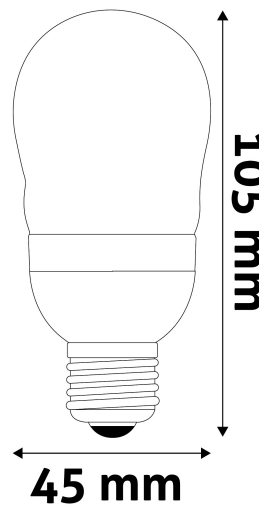

Avide LED Globe Mini B45 6W E27 CW 6400K

Termék kód:	ABMB27CW-6W
Termék honlap:	avidelighting.hu/qr/ABMB27CW-6W
Adatlap azonosító:	AB-190518
Forgalmazó:	Bramcke Hungary Kft.
Cím:	4031 Debrecen, Kishatár utca 17.

QR kód:

Kiállítás: 2024-09-10

Oldalszám: 2/3

TERMÉKMÉRET

Átmérő:	45mm
Magasság:	105mm

TERMÉKDOBOZ

Vonalkód:	5999562289068
Csomagolás:	1/b 100/k 4800/r
Méret:	46mm x 46mm x 140mm
Nettó súly:	20g
Bruttó súly:	28g

KARTON

Vonalkód:	5999562289075
Csomagolás:	1/b 100/k 4800/r
Méret:	495mm x 245mm x 245mm
Nettó súly:	2kg
Bruttó súly:	2,8kg

RAKLAP PÉLDA

Magasság:	
Szélesség:	120cm (std Euro pallet)
Mélység:	80cm (std Euro pallet)
Karton / raklap:	48karton/raklap
Karton / sor:	
Nettó súly:	96kg
Bruttó súly:	134,4kg

TERMÉK KÉP

KÖRVONAL