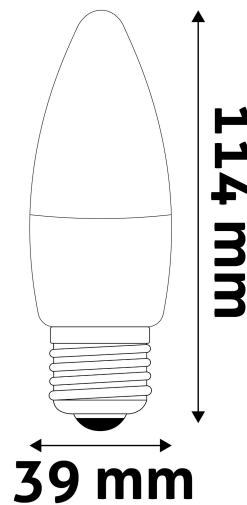

Avide LED Candle 8W E27 WW 3000K

Termék kód:	ABC27WW-8W
Termék honlap:	avidelighting.hu/qr/ABC27WW-8W
Adatlap azonosító:	AB-190518
Forgalmazó:	Bramcke Hungary Kft.
Cím:	4031 Debrecen, Kishatár utca 17.

QR kód:

Kiállítás: 2024-07-01

Oldalszám: 2/3

TERMÉKMÉRET

Átmérő:	39mm
Magasság:	114mm

TERMÉKDOBOZ

Vonalkód:	5999097925103
Csomagolás:	1/b 100/k 7000/r
Méret:	40mm x 145mm x 40mm
Nettó súly:	19g
Bruttó súly:	26g

KARTON

Vonalkód:	5999097925110
Csomagolás:	1/b 100/k 7000/r
Méret:	420mm x 210mm x 252mm
Nettó súly:	1,9kg
Bruttó súly:	2,6kg

RAKLAP PÉLDA

Magasság:	
Szélesség:	120cm (std Euro pallet)
Mélység:	80cm (std Euro pallet)
Karton / raklap:	70karton/raklap
Karton / sor:	
Nettó súly:	133kg
Bruttó súly:	182kg

TERMÉK KÉP

KÖRVONAL