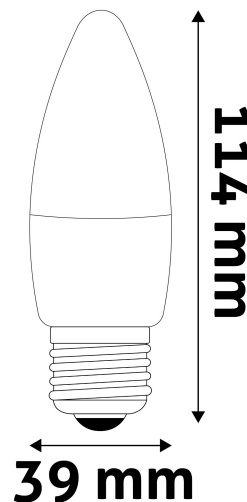

Avide LED Candle 8W E27 CW 6400K

Termék kód:	ABC27CW-8W
Termék honlap:	avidelighting.hu/qr/ABC27CW-8W
Adatlap azonosító:	AB-190518
Forgalmazó:	Bramcke Hungary Kft.
Cím:	4031 Debrecen, Kishatár utca 17.

QR kód:

Kiállítva: 2024-07-03

Oldalszám: 2/3

TERMÉKMÉRET

Átmérő:	39mm
Magasság:	114mm

TERMÉKDOBOZ

Vonalkód:	5999097925141
Csomagolás:	1/b 100/k 7000/r
Méret:	40mm x 145mm x 40mm
Nettó súly:	19g
Bruttó súly:	26g

KARTON

Vonalkód:	5999097925158
Csomagolás:	1/b 100/k 7000/r
Méret:	420mm x 210mm x 252mm
Nettó súly:	1,9kg
Bruttó súly:	2,6kg

RAKLAP PÉLDA

Magasság:	
Szélesség:	120cm (std Euro pallet)
Mélység:	80cm (std Euro pallet)
Karton / raklap:	70karton/raklap
Karton / sor:	
Nettó súly:	133kg
Bruttó súly:	182kg

TERMÉK KÉP

KÖRVONAL