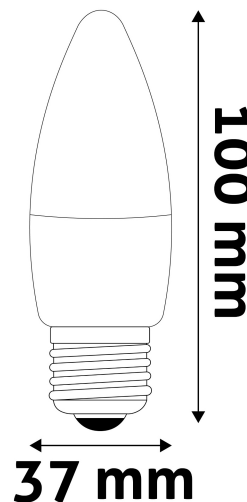

Avide LED Candle 6W E27 CW 6400K

Termék kód:	ABC27CW-6W
Termék honlap:	avidelighting.hu/qr/ABC27CW-6W
Adatlap azonosító:	AB-190518
Forgalmazó:	Bramcke Hungary Kft.
Cím:	4031 Debrecen, Kishatár utca 17.

QR kód:

Kiállítás: 2024-07-01

Oldalszám: 2/3

TERMÉKMÉRET

Átmérő:	37mm
Magasság:	100mm

TERMÉKDOBOZ

Vonalkód:	5999562289181
Csomagolás:	1/b 100/k 7000/r
Méret:	38mm x 127mm x 38mm
Nettó súly:	19g
Bruttó súly:	26g

KARTON

Vonalkód:	5999562289198
Csomagolás:	1/b 100/k 7000/r
Méret:	410mm x 210mm x 230mm
Nettó súly:	1,9kg
Bruttó súly:	2,6kg

RAKLAP PÉLDA

Magasság:	
Szélesség:	120cm (std Euro pallet)
Mélység:	80cm (std Euro pallet)
Karton / raklap:	70karton/raklap
Karton / sor:	
Nettó súly:	133kg
Bruttó súly:	182kg

TERMÉK KÉP

KÖRVONAL