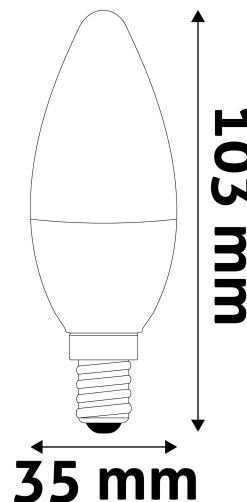

Avide LED Candle 4W E14 NW 4000K

Termék kód:	ABC14NW-4W
Termék honlap:	avidelighting.hu/qr/ABC14NW-4W
Adatlap azonosító:	AB-190518
Forgalmazó:	Bramcke Hungary Kft.
Cím:	4031 Debrecen, Kishatár utca 17.

QR kód:

Kiállítás: 2024-07-01

Oldalszám: 2/3

TERMÉKMÉRET

Átmérő:	35mm
Magasság:	103mm

TERMÉKDOBOZ

Vonalkód:	5999562285121
Csomagolás:	1/b 100/k 7000/r
Méret:	38mm x 127mm x 38mm
Nettó súly:	19g
Bruttó súly:	26g

KARTON

Vonalkód:	5999562285138
Csomagolás:	1/b 100/k 7000/r
Méret:	410mm x 210mm x 230mm
Nettó súly:	1,9kg
Bruttó súly:	2,6kg

RAKLAP PÉLDA

Magasság:	
Szélesség:	120cm (std Euro pallet)
Mélység:	80cm (std Euro pallet)
Karton / raklap:	70karton/raklap
Karton / sor:	
Nettó súly:	133kg
Bruttó súly:	182kg

TERMÉK KÉP

KÖRVONAL