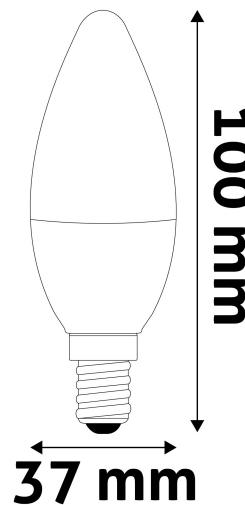

Avide LED Candle 6W E14 EW 2700K

Termék kód:	ABC14EW-6W
Termék honlap:	avidelighting.hu/qr/ABC14EW-6W
Adatlap azonosító:	AB-190518
Forgalmazó:	Bramcke Hungary Kft.
Cím:	4031 Debrecen, Kishatár utca 17.

QR kód:

Kiállítás: 2024-07-01

Oldalszám: 2/3

TERMÉKMÉRET

Átmérő:	37mm
Magasság:	100mm

TERMÉKDOBOZ

Vonalkód:	5999562284155
Csomagolás:	1/b 100/k 7000/r
Méret:	135mm x 38mm x 38mm
Nettó súly:	19g
Bruttó súly:	26g

KARTON

Vonalkód:	5999562284162
Csomagolás:	1/b 100/k 7000/r
Méret:	380mm x 200mm x 230mm
Nettó súly:	1,9kg
Bruttó súly:	2,6kg

RAKLAP PÉLDA

Magasság:	
Szélesség:	120cm (std Euro pallet)
Mélység:	80cm (std Euro pallet)
Karton / raklap:	70karton/raklap
Karton / sor:	
Nettó súly:	133kg
Bruttó súly:	182kg

TERMÉK KÉP

KÖRVONAL