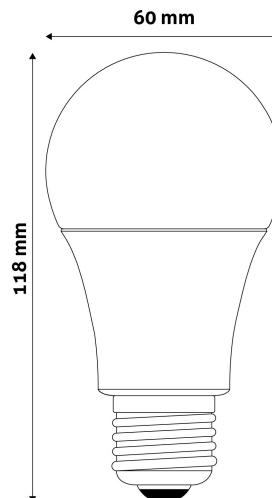

Avide LED Globe Standard A60 15W E27 WW

Termék kód:	ABSG27WW-15W
Termék honlap:	avidelighting.hu/qr/ABSG27WW-15W
Adatlap azonosító:	AB-190518
Forgalmazó:	Bramcke Hungary Kft.
Cím:	4031 Debrecen, Kishatár utca 17.

QR kód:

Kiállítás: 2024-09-10

Oldalszám: 2/3

TERMÉKMÉRET

Átmérő:	60mm
Magasság:	118mm

TERMÉKDOBOZ

Vonalkód:	5999097919003
Csomagolás:	1/b
Méret:	60mm x 125mm x 60mm
Nettó súly:	29g
Bruttó súly:	42g

KARTON

Vonalkód:	5999097919010
Csomagolás:	1/b
Méret:	685mm x 345mm x 290mm
Nettó súly:	0,029kg
Bruttó súly:	0,042kg

RAKLAP PÉLDA

Magasság:	
Szélesség:	120cm (std Euro pallet)
Mélység:	80cm (std Euro pallet)
Karton / raklap:	1karton/raklap
Karton / sor:	
Nettó súly:	0,029kg
Bruttó súly:	0,042kg

TERMÉK KÉP

KÖRVONAL