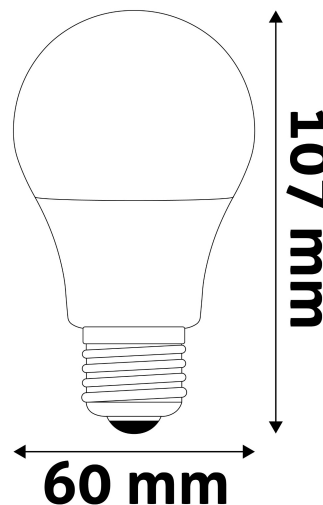

Avide LED Globe A60 8W E27 CW 6400K

Termék kód:	ABG27CW-8W-AP
Termék honlap:	avidelighting.hu/qr/ABG27CW-8W-AP
Adatlap azonosító:	AB-190518
Forgalmazó:	Bramcke Hungary Kft.
Cím:	4031 Debrecen, Kishatár utca 17.

QR kód:

Kiállítás: 2024-07-03

Oldalszám: 2/3

TERMÉKMÉRET

Átmérő:	60mm
Magasság:	107mm

TERMÉKDOBOZ

Vonalkód:	5999562289082
Csomagolás:	1/b 100/k 3500/r
Méret:	61mm x 136mm x 61mm
Nettó súly:	29g
Bruttó súly:	42g

KARTON

Vonalkód:	5999562289099
Csomagolás:	1/b 100/k 3500/r
Méret:	630mm x 240mm x 320mm
Nettó súly:	2,9kg
Bruttó súly:	4,2kg

RAKLAP PÉLDA

Magasság:	
Szélesség:	120cm (std Euro pallet)
Mélység:	80cm (std Euro pallet)
Karton / raklap:	35karton/raklap
Karton / sor:	
Nettó súly:	101,5kg
Bruttó súly:	147kg

TERMÉK KÉP

KÖRVONAL