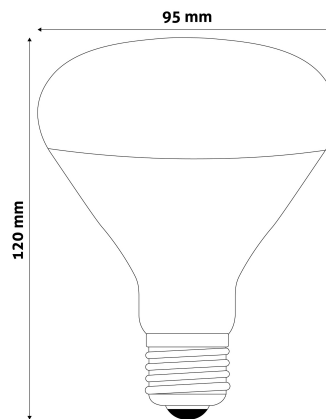

Avide Infra Izzó R95 E27 100W Red

Termékkód:	ASIR9527-100W-R
Termék honlap:	avidelighting.hu/qr/ASIR9527-100W-R
Adatlap azonosító:	AB-190518
Forgalmazó:	Bramcke Hungary Kft.
Cím:	4031 Debrecen, Kishatár utca 17.

QR kód:

Kiállítás: 2024-06-29

Oldalszám: 2/3

TERMÉKMÉRET

Átmérő:	95mm
Magasság:	120mm

TERMÉKDOBOZ

Vonalkód:	5999097907307
Csomagolás:	1/b 50/k 600/r
Méret:	95mm x 125mm x 94mm
Nettó súly:	60g
Bruttó súly:	95g

KARTON

Vonalkód:	5999097907314
Csomagolás:	1/b 50/k 600/r
Méret:	495mm x 265mm x 490mm
Nettó súly:	3kg
Bruttó súly:	4,75kg

RAKLAP PÉLDA

Magasság:	
Szélesség:	120cm (std Euro pallet)
Mélység:	80cm (std Euro pallet)
Karton / raklap:	12karton/raklap
Karton / sor:	
Nettó súly:	36kg
Bruttó súly:	57kg

TERMÉK KÉP

KÖRVONAL