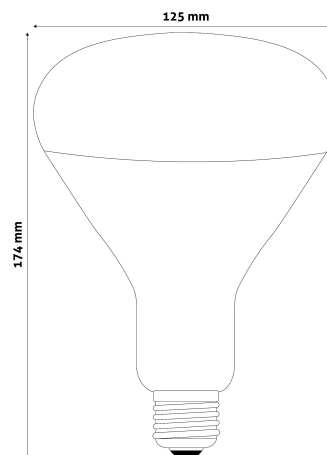

Avide Infra Izzó E27 250W Clear

Termékkód:	ASIR27-250W-C
Termék honlap:	avidelighting.hu/qr/ASIR27-250W-C
Adatlap azonosító:	AB-190518
Forgalmazó:	Bramcke Hungary Kft.
Cím:	4031 Debrecen, Kishatár utca 17.

QR kód:

Kiállítás: 2024-09-10

Oldalszám: 2/3

TERMÉKMÉRET

Átmérő:	125mm
Magasság:	174mm

TERMÉKDOBOZ

Vonalkód:	5999097907260
Csomagolás:	1/b 50/k 450/r
Méret:	120mm x 170mm x 120mm
Nettó súly:	95g
Bruttó súly:	150g

KARTON

Vonalkód:	5999097907277
Csomagolás:	1/b 50/k 450/r
Méret:	620mm x 360mm x 625mm
Nettó súly:	4,75kg
Bruttó súly:	7,5kg

RAKLAP PÉLDA

Magasság:	
Szélesség:	120cm (std Euro pallet)
Mélység:	80cm (std Euro pallet)
Karton / raklap:	9karton/raklap
Karton / sor:	
Nettó súly:	42,75kg
Bruttó súly:	67,5kg

TERMÉK KÉP

KÖRVONAL