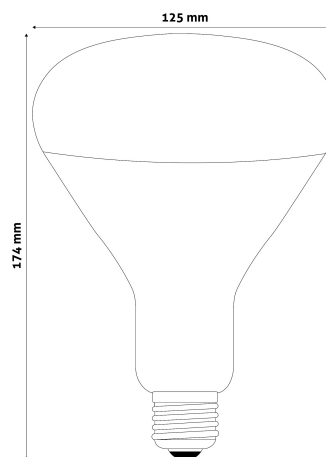

Avide Infra Izzó E27 150W Red

Termékkód:	ASIR27-150W-R
Termék honlap:	avidelighting.hu/qr/ASIR27-150W-R
Adatlap azonosító:	AB-190518
Forgalmazó:	Bramcke Hungary Kft.
Cím:	4031 Debrecen, Kishatár utca 17.

QR kód:

Kiállítva: 2024-06-29

Oldalszám: 2/3

TERMÉKMÉRET

Átmérő:	125mm
Magasság:	174mm

TERMÉKDOBOZ

Vonalkód:	5999097907208
Csomagolás:	1/b 50/k 450/r
Méret:	117mm x 170mm x 120mm
Nettó súly:	90g
Bruttó súly:	145g

KARTON

Vonalkód:	5999097907215
Csomagolás:	1/b 50/k 450/r
Méret:	620mm x 360mm x 625mm
Nettó súly:	4,5kg
Bruttó súly:	7,25kg

RAKLAP PÉLDA

Magasság:	
Szélesség:	120cm (std Euro pallet)
Mélység:	80cm (std Euro pallet)
Karton / raklap:	9karton/raklap
Karton / sor:	
Nettó súly:	40,5kg
Bruttó súly:	65,25kg

TERMÉK KÉP

KÖRVONAL