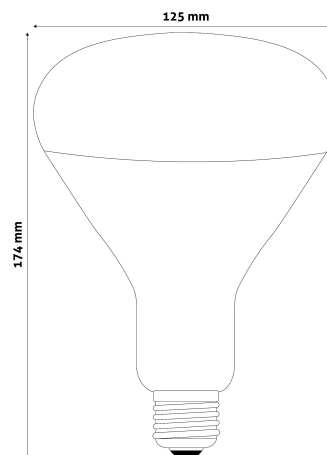

Avide Infra Izzó E27 150W Clear

Termékkód:	ASIR27-150W-C
Termék honlap:	avidelighting.hu/qr/ASIR27-150W-C
Adatlap azonosító:	AB-190518
Forgalmazó:	Bramcke Hungary Kft.
Cím:	4031 Debrecen, Kishatár utca 17.

QR kód:

Kiállítás: 2024-06-29

Oldalszám: 2/3

TERMÉKMÉRET

Átmérő:	125mm
Magasság:	174mm

TERMÉKDOBOZ

Vonalkód:	5999097911007
Csomagolás:	1/b 50/k 450/r
Méret:	120mm x 170mm x 120mm
Nettó súly:	95g
Bruttó súly:	150g

KARTON

Vonalkód:	5999097911014
Csomagolás:	1/b 50/k 450/r
Méret:	620mm x 360mm x 620mm
Nettó súly:	4,75kg
Bruttó súly:	7,5kg

RAKLAP PÉLDA

Magasság:	
Szélesség:	120cm (std Euro pallet)
Mélység:	80cm (std Euro pallet)
Karton / raklap:	9karton/raklap
Karton / sor:	
Nettó súly:	42,75kg
Bruttó súly:	67,5kg

TERMÉK KÉP

KÖRVONAL