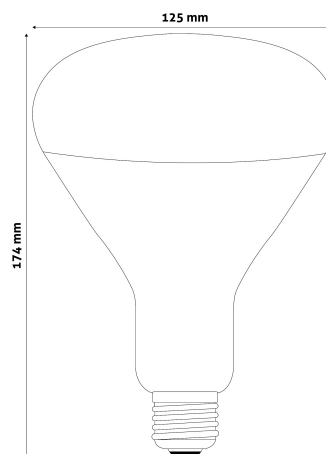

Avide Infra Izzó E27 100W Red

Termékkód:	ASIR27-100W-R
Termék honlap:	avidelighting.hu/qr/ASIR27-100W-R
Adatlap azonosító:	AB-190518
Forgalmazó:	Bramcke Hungary Kft.
Cím:	4031 Debrecen, Kishatár utca 17.

QR kód:

Kiállítás: 2024-06-29

Oldalszám: 2/3

TERMÉKMÉRET

Átmérő:	125mm
Magasság:	174mm

TERMÉKDOBOZ

Vonalkód:	5999097907185
Csomagolás:	1/b 50/k 450/r
Méret:	120mm x 170mm x 120mm
Nettó súly:	90g
Bruttó súly:	145g

KARTON

Vonalkód:	5999097907192
Csomagolás:	1/b 50/k 450/r
Méret:	620mm x 360mm x 625mm
Nettó súly:	4,5kg
Bruttó súly:	7,25kg

RAKLAP PÉLDA

Magasság:	
Szélesség:	120cm (std Euro pallet)
Mélység:	80cm (std Euro pallet)
Karton / raklap:	9karton/raklap
Karton / sor:	
Nettó súly:	40,5kg
Bruttó súly:	65,25kg

TERMÉK KÉP

KÖRVONAL