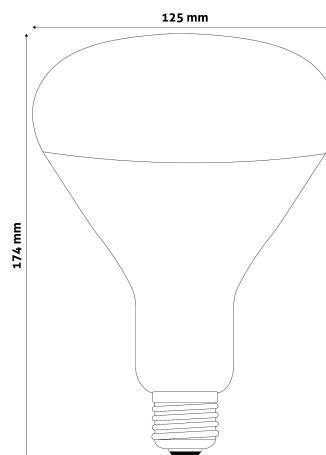

Avide Infra Izzó E27 100W Full Red

Termékkód:	ASIR27-100W-FR
Termék honlap:	avidelighting.hu/qr/ASIR27-100W-FR
Adatlap azonosító:	AB-190518
Forgalmazó:	Bramcke Hungary Kft.
Cím:	4031 Debrecen, Kishatár utca 17.

QR kód:

Kiállítás: 2024-09-10

Oldalszám: 2/3

TERMÉKMÉRET

Átmérő:	125mm
Magasság:	174mm

TERMÉKDOBOZ

Vonalkód:	5999097907284
Csomagolás:	1/b 50/k 450/r
Méret:	120mm x 170mm x 120mm
Nettó súly:	95g
Bruttó súly:	150g

KARTON

Vonalkód:	5999097907291
Csomagolás:	1/b 50/k 450/r
Méret:	620mm x 360mm x 620mm
Nettó súly:	4,75kg
Bruttó súly:	7,5kg

RAKLAP PÉLDA

Magasság:	
Szélesség:	120cm (std Euro pallet)
Mélység:	80cm (std Euro pallet)
Karton / raklap:	9karton/raklap
Karton / sor:	
Nettó súly:	42,75kg
Bruttó súly:	67,5kg

TERMÉK KÉP

KÖRVONAL