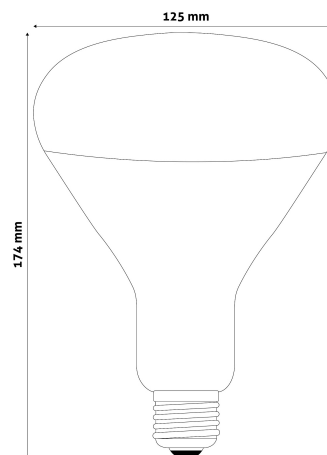

Avide Infra Izzó E27 100W Clear

Termékkód:	ASIR27-100W-C
Termék honlap:	avidelighting.hu/qr/ASIR27-100W-C
Adatlap azonosító:	AB-190518
Forgalmazó:	Bramcke Hungary Kft.
Cím:	4031 Debrecen, Kishatár utca 17.

QR kód:

Kiállítva: 2024-06-29

Oldalszám: 2/3

TERMÉKMÉRET

Átmérő:	125mm
Magasság:	174mm

TERMÉKDOBOZ

Vonalkód:	5999097907246
Csomagolás:	1/b 50/k 450/r
Méret:	120mm x 170mm x 120mm
Nettó súly:	95g
Bruttó súly:	150g

KARTON

Vonalkód:	5999097907253
Csomagolás:	1/b 50/k 450/r
Méret:	620mm x 360mm x 625mm
Nettó súly:	4,75kg
Bruttó súly:	7,5kg

RAKLAP PÉLDA

Magasság:	
Szélesség:	120cm (std Euro pallet)
Mélység:	80cm (std Euro pallet)
Karton / raklap:	9karton/raklap
Karton / sor:	
Nettó súly:	42,75kg
Bruttó súly:	67,5kg

TERMÉK KÉP

KÖRVONAL