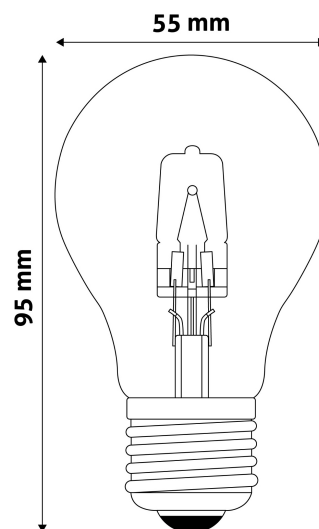

Avide Halogén Classic 52W E27 2000h

Termékkód:	AHG27WW-52W
Termék honlap:	avidelighting.hu/qr/AHG27WW-52W
Adatlap azonosító:	AB-190518
Forgalmazó:	Bramcke Hungary Kft.
Cím:	4031 Debrecen, Kishatár utca 17.

QR kód:

Kiállítás: 2024-07-01

Oldalszám: 2/3

TERMÉKMÉRET

Átmérő:	55mm
Magasság:	95mm

TERMÉKDOBOZ

Vonalkód:	5999562280379
Csomagolás:	1/b 100/k 4000/r
Méret:	54mm x 54mm x 125mm
Nettó súly:	29g
Bruttó súly:	37,5g

KARTON

Vonalkód:	5999562280751
Csomagolás:	1/b 100/k 4000/r
Méret:	570mm x 210mm x 310mm
Nettó súly:	2,9kg
Bruttó súly:	3,75kg

RAKLAP PÉLDA

Magasság:	
Szélesség:	120cm (std Euro pallet)
Mélység:	80cm (std Euro pallet)
Karton / raklap:	40karton/raklap
Karton / sor:	
Nettó súly:	116kg
Bruttó súly:	150kg

TERMÉK KÉP

KÖRVONAL