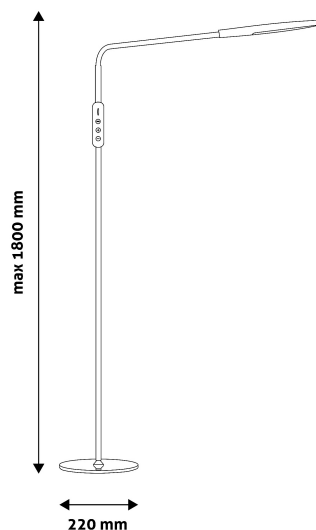

Avide LED Állólámpa Remo 9W CCT Fehér

Termékkód:	ABLFL-9W-REMO-W
Termék honlap:	avidelighting.hu/qr/ABLFL-9W-REMO-W
Adatlap azonosító:	AB-190518
Forgalmazó:	Bramcke Hungary Kft.
Cím:	4031 Debrecen, Kishatár utca 17.

QR kód:

Kiállítva: 2024-12-18

Oldalszám: 2/3

TERMÉKMÉRET

Szélesség:	220mm
Magasság:	1 800mm
Mélység:	220mm

TERMÉKDOBOZ

Vonalkód:	5999097919423
Csomagolás:	1/b 5/k 180/r
Méret:	50mm x 440mm x 260mm
Nettó súly:	2 718g
Bruttó súly:	3 051,5g

KARTON

Vonalkód:	5999097919430
Csomagolás:	1/b 5/k 180/r
Méret:	265mm x 455mm x 275mm
Nettó súly:	13,59kg
Bruttó súly:	15,2575kg

RAKLAP PÉLDA

Magasság:	
Szélesség:	120cm (std Euro pallet)
Mélység:	80cm (std Euro pallet)
Karton / raklap:	36karton/raklap
Karton / sor:	
Nettó súly:	489,24kg
Bruttó súly:	549,27kg

TERMÉK KÉP

KÖRVONAL