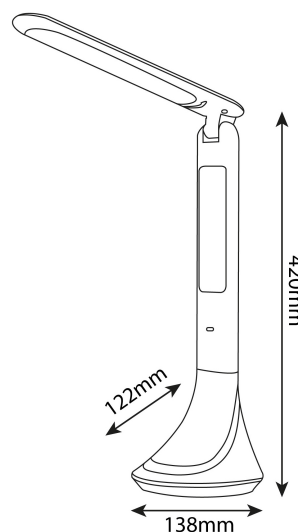

Avide LED Asztali Lámpa Naptár Fehér 5W

Termékkód:	ABLDL-CALENDAR-5W
Termék honlap:	avidelighting.hu/qr/ABLDL-CALENDAR-5W
Adatlap azonosító:	AB-190518
Forgalmazó:	Bramcke Hungary Kft.
Cím:	4031 Debrecen, Kishatár utca 17.

QR kód:

Kiállítás: 2024-07-03

Oldalszám: 2/4

TERMÉKMÉRET

Szélesség:	90mm
Magasság:	420mm
Mélység:	90mm

TERMÉKDOBOZ

Vonalkód:	5999097920702
Csomagolás:	1/b 20/k 480/r
Méret:	95mm x 268mm x 95mm
Nettó súly:	258g
Bruttó súly:	351g

KARTON

Vonalkód:	5999097920719
Csomagolás:	1/b 20/k 480/r
Méret:	495mm x 385mm x 286mm
Nettó súly:	5,16kg
Bruttó súly:	7,02kg

RAKLAP PÉLDA

Magasság:	
Szélesség:	120cm (std Euro pallet)
Mélység:	80cm (std Euro pallet)
Karton / raklap:	24karton/raklap
Karton / sor:	
Nettó súly:	123,84kg
Bruttó súly:	168,48kg

TERMÉK KÉP

KÖRVONAL