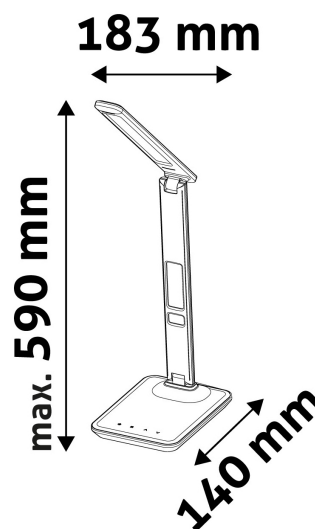

Avide LED Asztali Lámpa Irodai Bőrhatású Naptár Nathan Fehér 6W

Termékkód:	ABLDL-OLC-6W-WH
Termék honlap:	avidelighting.hu/qr/ABLDL-OLC-6W-WH
Adatlap azonosító:	AB-190518
Forgalmazó:	Bramcke Hungary Kft.
Cím:	4031 Debrecen, Kishatár utca 17.

QR kód:

Kiállítva: 2024-07-03

Oldalszám: 2/3

TERMÉKMÉRET

Szélesség:	183mm
Magasság:	590mm
Mélység:	

TERMÉKDOBOZ

Vonalkód:	5999097909400
Csomagolás:	1/b 12/k 288/r
Méret:	171mm x 390mm x 60mm
Nettó súly:	822g
Bruttó súly:	1 069g

KARTON

Vonalkód:	5999097909417
Csomagolás:	1/b 12/k 288/r
Méret:	410mm x 370mm x 385mm
Nettó súly:	9,864kg
Bruttó súly:	12,828kg

RAKLAP PÉLDA

Magasság:	
Szélesség:	120cm (std Euro pallet)
Mélység:	80cm (std Euro pallet)
Karton / raklap:	24karton/raklap
Karton / sor:	6db
Nettó súly:	236,736kg
Bruttó súly:	307,872kg

TERMÉK KÉP

KÖRVONAL