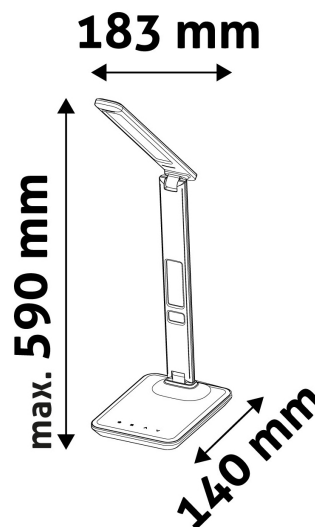

Avide LED Asztali Lámpa Irodai Bőrhatású Naptár Nathan Barna 6W

Termékkód:	ABLDL-OLC-6W-BR
Termék honlap:	avidelighting.hu/qr/ABLDL-OLC-6W-BR
Adatlap azonosító:	AB-190518
Forgalmazó:	Bramcke Hungary Kft.
Cím:	4031 Debrecen, Kishatár utca 17.

QR kód:

Kiállítva: 2024-07-03

Oldalszám: 2/3

TERMÉKMÉRET

Szélesség:	183mm
Magasság:	590mm
Mélység:	

TERMÉKDOBOZ

Vonalkód:	5999562280584
Csomagolás:	1/b 12/k 288/r
Méret:	171mm x 390mm x 60mm
Nettó súly:	822g
Bruttó súly:	1 069g

KARTON

Vonalkód:	5999562280607
Csomagolás:	1/b 12/k 288/r
Méret:	410mm x 370mm x 385mm
Nettó súly:	9,864kg
Bruttó súly:	12,828kg

RAKLAP PÉLDA

Magasság:	
Szélesség:	120cm (std Euro pallet)
Mélység:	80cm (std Euro pallet)
Karton / raklap:	24karton/raklap
Karton / sor:	6db
Nettó súly:	236,736kg
Bruttó súly:	307,872kg

TERMÉK KÉP

KÖRVONAL