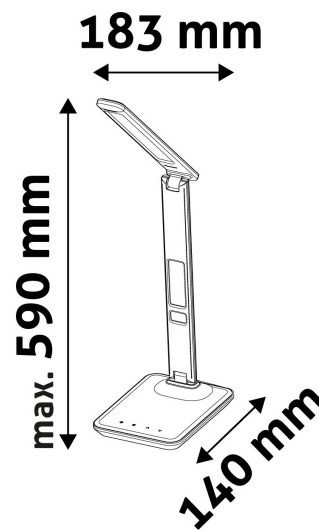

Avide LED Asztali Lámpa Irodai Bőrhatású Naptár Nathan Fekete 6W

Termékkód:	ABLDL-OLC-6W-BL
Termék honlap:	avidelighting.hu/qr/ABLDL-OLC-6W-BL
Adatlap azonosító:	AB-190518
Forgalmazó:	Bramcke Hungary Kft.
Cím:	4031 Debrecen, Kishatár utca 17.

QR kód:

Kiállítva: 2024-07-03

Oldalszám: 2/3

TERMÉKMÉRET

Szélesség:	183mm
Magasság:	590mm
Mélység:	

TERMÉKDOBOZ

Vonalkód:	5999562280614
Csomagolás:	1/b 12/k 288/r
Méret:	171mm x 390mm x 60mm
Nettó súly:	822g
Bruttó súly:	1 069g

KARTON

Vonalkód:	5999562280621
Csomagolás:	1/b 12/k 288/r
Méret:	410mm x 370mm x 385mm
Nettó súly:	9,864kg
Bruttó súly:	12,828kg

RAKLAP PÉLDA

Magasság:	
Szélesség:	120cm (std Euro pallet)
Mélység:	80cm (std Euro pallet)
Karton / raklap:	24karton/raklap
Karton / sor:	6db
Nettó súly:	236,736kg
Bruttó súly:	307,872kg

TERMÉK KÉP

KÖRVONAL