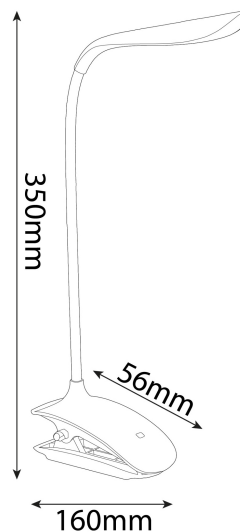

Avide LED Asztali Lámpa Csíptethető Fehér 1.5W

Termékkód:	ABLDL-CLIP-1.5W
Termék honlap:	avidelighting.hu/qr/ABLDL-CLIP-1.5W
Adatlap azonosító:	AB-190518
Forgalmazó:	Bramcke Hungary Kft.
Cím:	4031 Debrecen, Kishatár utca 17.

QR kód:

Kiállítva: 2024-07-03

Oldalszám: 2/3

TERMÉKMÉRET

Szélesség:	56mm
Magasság:	350mm
Mélység:	

TERMÉKDOBOZ

Vonalkód:	5999097933108
Csomagolás:	1/b 60/k 720/r
Méret:	221mm x 121mm x 61mm
Nettó súly:	177g
Bruttó súly:	238g

KARTON

Vonalkód:	5999097933115
Csomagolás:	1/b 60/k 720/r
Méret:	630mm x 380mm x 475mm
Nettó súly:	10,62kg
Bruttó súly:	14,28kg

RAKLAP PÉLDA

Magasság:	
Szélesség:	120cm (std Euro pallet)
Mélység:	80cm (std Euro pallet)
Karton / raklap:	12karton/raklap
Karton / sor:	
Nettó súly:	127,44kg
Bruttó súly:	171,36kg

TERMÉK KÉP

KÖRVONAL