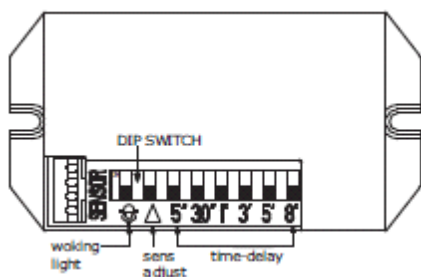

Felületre szerelhető alumínium házas lámpatest beépített E27 foglalattal, IP54 védelemmel, mely alkalmassá teszi kültéri használatra. Elérhető normál és mozgásérzékelős változatban, természetes fehér színhőmérsékletben. A termék maximum 7W-os LED fényforrás befogadására alkalmas.

DIP kapcsoló beállítása:

- Fényérzékenység állítása:
 - OFF: folyamatos működés;
 - ON: csak este működik (<10LUX).
- Érzékelés kiválasztása:
 - OFF: magas érzékelés
 - ON: alacsony érzékelés
- Késleltetés (5mp, 30mp, 1p, 3p, 5p, 8p)