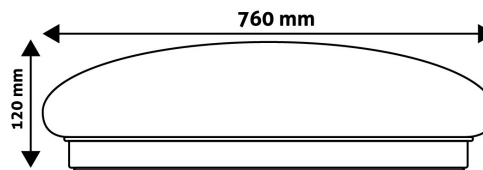

Avide LED Mennyezeti Lámpa Stella-CCT 80W (40+40) Távirányítóval

Termékkód:	ACLOCCT-80W-R-ST
Termék honlap:	avidelighting.hu/qr/ACLOCCT-80W-R-ST
Adatlap azonosító:	AB-190518
Forgalmazó:	Bramcke Hungary Kft.
Cím:	4031 Debrecen, Kishatár utca 17.

QR kód:

Kiállítás: 2024-07-01

Oldalszám: 2/4

TERMÉKMÉRET

Átmérő:	760mm
Magasság:	120mm

TERMÉKDOBOZ

Vonalkód:	5999097916200
Csomagolás:	1/b 16/r
Méret:	780mm x 780mm x 110mm
Nettó súly:	3 000g
Bruttó súly:	3 700g

KARTON

Vonalkód:	5999097916217
Csomagolás:	1/b 16/r
Méret:	815mm x 320mm x 815mm
Nettó súly:	3kg
Bruttó súly:	3,7kg

RAKLAP PÉLDA

Magasság:	
Szélesség:	120cm (std Euro pallet)
Mélység:	80cm (std Euro pallet)
Karton / raklap:	16karton/raklap
Karton / sor:	
Nettó súly:	48kg
Bruttó súly:	59,2kg

TERMÉK KÉP

KÖRVONAL