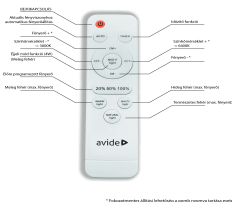

A távirányító segítségével lehetőségünk van fokozatmentes fényerőállításra, vagy akár előre beállított fényerőszázalékokat is választhatunk. A színhőmérséklet hasonló módon állítható fokozatmentesen a meleg fehértől(3000K) a hideg fehérig(6400K). Ezen felül lehetőségünk van be-és kikapcsolásra illetve időzített lekapcsolás beállítására is a távirányítón.

Időzítő funkció: A Timer gomb egyszeri megnyomásával tudjuk az időzítő funkciót elindítani, ezt a lámpa 1 villanással jelzi. Ismételt megnyomásával tudjuk kikapcsolni, ezt pedig 2 egymás utáni villanással jelzi. Az időzítési időtartam 30 perc.

A termék ún. éjszakai mód funkcióval is rendelkezik, mely funkció távirányítón történő bekapcsolásakor meleg fehér színhőmérsékletben 4W-os teljesítménnyel világít.

A lámpatest hideg fehér és meleg fehér színű LED-chipeket tartalmaz, a kettő együttes használatával állítja elő a természetes fehér színhőmérsékletet. Ezen elv alapján, a termék meleg fehér és hideg fehér színhőmérséklet esetén 40W, míg természetes színhőmérséklet választásakor 80W-os teljesítménnyel üzemel.

A termékek modern, beépített LED-fényforrást tartalmaznak. Hálózatba kötés után azonnal használhatók. Lámpáink SMD (Surface mounted diode – felületre szerelt dióda) LED-ekkel vannak szerelve, mely a legmodernebb megoldások egyike. Az SMD technológiára jellemző a nagyobb fényszórás, ezáltal egyenletes fényt tud produkálni a megvilágított helyiségben.

A távirányító 2x AAA elemmel működik, mely nem tartozéka a csomagnak.