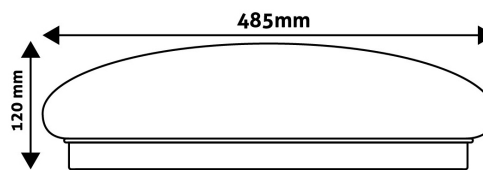

Avide LED Mennyezeti Lámpa Stella-CCT 48W (24+24) Távirányítóval

Termékkód:	ACLOCCT-48W-R-ST
Termék honlap:	avidelighting.hu/qr/ACLOCCT-48W-R-ST
Adatlap azonosító:	AB-190518
Forgalmazó:	Bramcke Hungary Kft.
Cím:	4031 Debrecen, Kishatár utca 17.

QR kód:

Kiállítva: 2024-07-01

Oldalszám: 2/4

TERMÉKMÉRET

Átmérő:	485mm
Magasság:	120mm

TERMÉKDOBOZ

Vonalkód:	5999097916187
Csomagolás:	1/b 5/k 30/r
Méret:	545mm x 545mm x 105mm
Nettó súly:	1 072g
Bruttó súly:	1 692g

KARTON

Vonalkód:	5999097916194
Csomagolás:	1/b 5/k 30/r
Méret:	645mm x 560mm x 560mm
Nettó súly:	5,36kg
Bruttó súly:	8,46kg

RAKLAP PÉLDA

Magasság:	
Szélesség:	120cm (std Euro pallet)
Mélység:	80cm (std Euro pallet)
Karton / raklap:	6karton/raklap
Karton / sor:	
Nettó súly:	32,16kg
Bruttó súly:	50,76kg

TERMÉK KÉP

KÖRVONAL