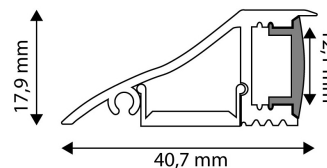

QR kód:

Kiállítva: 2024-07-01

Oldalszám: 2/3

TERMÉKMÉRET

Szélesség:	17,9mm
Magasság:	40,7mm
Mélység:	2 000mm

TERMÉK KÉP

TERMÉKDOBOZ

Vonalkód:	5999097910628
Csomagolás:	(2/bl)
Méret:	41mm x 2 020mm x 18mm
Nettó súly:	184g
Bruttó súly:	210g

KÖRVONAL

KARTON

Vonalkód:	5999097910635
Csomagolás:	(2/bl)
Méret:	2 070mm x 175mm x 185mm
Nettó súly:	0,184kg
Bruttó súly:	0,21kg

RAKLAP PÉLDA

Magasság:	
Szélesség:	120cm (std Euro pallet)
Mélység:	80cm (std Euro pallet)
Karton / raklap:	1karton/raklap
Karton / sor:	
Nettó súly:	0,184kg
Bruttó súly:	0,21kg