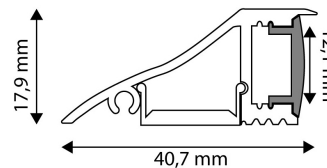

QR kód:

Kiállítás: 2024-07-01

Oldalszám: 2/3

TERMÉKMÉRET

Szélesség:	17,9mm
Magasság:	40,7mm
Mélység:	2 000mm

TERMÉK KÉP

TERMÉKDOBOZ

Vonalkód:	5999097910826
Csomagolás:	(2/bl)
Méret:	41mm x 2 020mm x 18mm
Nettó súly:	184g
Bruttó súly:	210g

KÖRVONAL

KARTON

Vonalkód:	5999097910833
Csomagolás:	(2/bl)
Méret:	2 070mm x 175mm x 185mm
Nettó súly:	0,184kg
Bruttó súly:	0,21kg

RAKLAP PÉLDA

Magasság:	
Szélesség:	120cm (std Euro pallet)
Mélység:	80cm (std Euro pallet)
Karton / raklap:	1karton/raklap
Karton / sor:	
Nettó súly:	0,184kg
Bruttó súly:	0,21kg