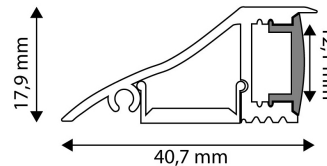

QR kód:

Kiállítva: 2024-07-01

Oldalszám: 2/3

TERMÉKMÉRET

Szélesség:	17,9mm
Magasság:	40,7mm
Mélység:	1 000mm

TERMÉK KÉP

TERMÉKDOBOZ

Vonalkód:	5999097910680
Csomagolás:	1/b
Méret:	41mm x 1 020mm x 18mm
Nettó súly:	86g
Bruttó súly:	97g

KÖRVONAL

KARTON

Vonalkód:	5999097910697
Csomagolás:	1/b
Méret:	1 070mm x 175mm x 185mm
Nettó súly:	0,086kg
Bruttó súly:	0,097kg

RAKLAP PÉLDA

Magasság:	
Szélesség:	120cm (std Euro pallet)
Mélység:	80cm (std Euro pallet)
Karton / raklap:	1karton/raklap
Karton / sor:	
Nettó súly:	0,086kg
Bruttó súly:	0,097kg