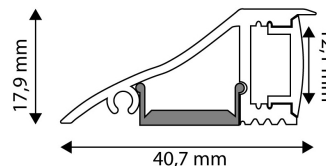

Avide Alu Profil Fali Rögzítő Klip

Termékkód:	AAP-W-CLIP
Termék honlap:	avidelighting.hu/qr/AAP-W-CLIP
Adatlap azonosító:	AB-190518
Forgalmazó:	Bramcke Hungary Kft.
Cím:	4031 Debrecen, Kishatár utca 17.

QR kód:

Kiállítva: 2024-07-01

Oldalszám: 2/3

TERMÉKMÉRET

Szélesség:	17,9mm
Magasság:	40,7mm
Mélység:	

TERMÉKDOBOZ

Vonalkód:	5999097910741
Csomagolás:	1/b
Méret:	41mm x x 18mm
Nettó súly:	3g
Bruttó súly:	3,2g

KARTON

Vonalkód:	5999097910758
Csomagolás:	1/b
Méret:	
Nettó súly:	0,003kg
Bruttó súly:	0,0032kg

RAKLAP PÉLDA

Magasság:	
Szélesség:	120cm (std Euro pallet)
Mélység:	80cm (std Euro pallet)
Karton / raklap:	1karton/raklap
Karton / sor:	
Nettó súly:	0,003kg
Bruttó súly:	0,0032kg

TERMÉK KÉP

KÖRVONAL