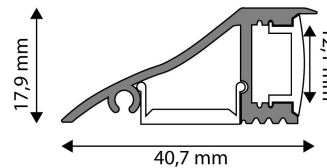

TERMÉKMÉRET

Szélesség:	17,9mm
Magasság:	40,7mm
Mélység:	2 000mm

TERMÉK KÉP

TERMÉKDOBOZ

Vonalkód:	5999097910482
Csomagolás:	(2/bl)
Méret:	41mm x 2 020mm x 18mm
Nettó súly:	184g
Bruttó súly:	210g

KÖRVONAL

KARTON

Vonalkód:	5999097910499
Csomagolás:	(2/bl)
Méret:	2 070mm x 175mm x 185mm
Nettó súly:	0,184kg
Bruttó súly:	0,21kg

RAKLAP PÉLDA

Magasság:	
Szélesség:	120cm (std Euro pallet)
Mélység:	80cm (std Euro pallet)
Karton / raklap:	1karton/raklap
Karton / sor:	
Nettó súly:	0,184kg
Bruttó súly:	0,21kg