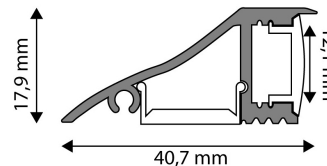

TERMÉKMÉRET

Szélesség:	17,9mm
Magasság:	40,7mm
Mélység:	1 000mm

TERMÉK KÉP

TERMÉKDOBOZ

Vonalkód:	5999097910468
Csomagolás:	1/b
Méret:	41mm x 1 020mm x 18mm
Nettó súly:	86g
Bruttó súly:	97g

KÖRVONAL

KARTON

Vonalkód:	5999097910475
Csomagolás:	1/b
Méret:	1 070mm x 175mm x 185mm
Nettó súly:	0,086kg
Bruttó súly:	0,097kg

RAKLAP PÉLDA

Magasság:	
Szélesség:	120cm (std Euro pallet)
Mélység:	80cm (std Euro pallet)
Karton / raklap:	1karton/raklap
Karton / sor:	
Nettó súly:	0,086kg
Bruttó súly:	0,097kg

Avide Alu Profil Fali 1m