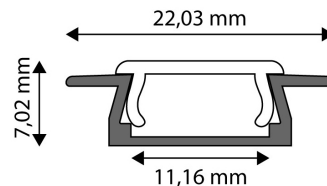

Kiállítás: 2024-09-10

Oldalszám: 2/3

TERMÉKMÉRET

Szélesség:	22,03mm
Magasság:	7,02mm
Mélység:	2 000mm

TERMÉK KÉP

TERMÉKDOBOZ

Vonalkód:	5999097910321
Csomagolás:	(2/bl)
Méret:	22mm x 2 020mm x 5mm
Nettó súly:	184g
Bruttó súly:	210g

KÖRVONAL

KARTON

Vonalkód:	5999097910338
Csomagolás:	(2/bl)
Méret:	2 070mm x 200mm x 160mm
Nettó súly:	0,184kg
Bruttó súly:	0,21kg

RAKLAP PÉLDA

Magasság:	
Szélesség:	120cm (std Euro pallet)
Mélység:	80cm (std Euro pallet)
Karton / raklap:	1karton/raklap
Karton / sor:	
Nettó súly:	0,184kg
Bruttó súly:	0,21kg