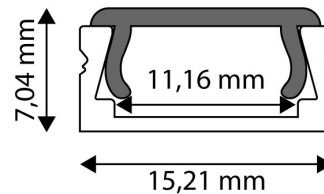

Avide Alu Profil Falon Kivüli/Süllyeszthető Borítólap Opál 1m

Termékkód:	AAP-NR-COV-M-1M
Termék honlap:	avidelighting.hu/qr/AAP-NR-COV-M-1M
Adatlap azonosító:	AB-190518
Forgalmazó:	Bramcke Hungary Kft.
Cím:	4031 Debrecen, Kishatár utca 17.

QR kód:

Kiállítás: 2024-09-10

Oldalszám: 2/3

TERMÉKMÉRET

Szélesség:	15,2mm
Magasság:	5,22mm
Mélység:	1 000mm

TERMÉK KÉP

TERMÉKDOBOZ

Vonalkód:	5999562289907
Csomagolás:	1/b
Méret:	16mm x 1 020mm x 5,5mm
Nettó súly:	184g
Bruttó súly:	210g

KÖRVONAL

KARTON

Vonalkód:	5999562289914
Csomagolás:	1/b
Méret:	1 070mm x 190mm x 170mm
Nettó súly:	0,184kg
Bruttó súly:	0,21kg

RAKLAP PÉLDA

Magasság:	
Szélesség:	120cm (std Euro pallet)
Mélység:	80cm (std Euro pallet)
Karton / raklap:	1karton/raklap
Karton / sor:	
Nettó súly:	0,184kg
Bruttó súly:	0,21kg