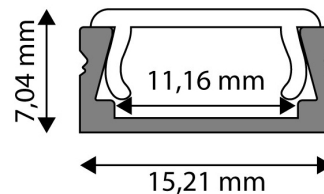

QR kód:

Kiállítva: 2024-09-10

Oldalszám: 2/3

TERMÉKMÉRET

Szélesség:	15,21mm
Magasság:	7,04mm
Mélység:	2 000mm

TERMÉK KÉP

TERMÉKDOBOZ

Vonalkód:	5999097910383
Csomagolás:	(2/bl)
Méret:	15,21mm x 2 020mm x 7mm
Nettó súly:	184g
Bruttó súly:	210g

KÖRVONAL

KARTON

Vonalkód:	5999097910390
Csomagolás:	(2/bl)
Méret:	2 070mm x 200mm x 160mm
Nettó súly:	0,184kg
Bruttó súly:	0,21kg

RAKLAP PÉLDA

Magasság:	
Szélesség:	120cm (std Euro pallet)
Mélység:	80cm (std Euro pallet)
Karton / raklap:	1karton/raklap
Karton / sor:	
Nettó súly:	0,184kg
Bruttó súly:	0,21kg