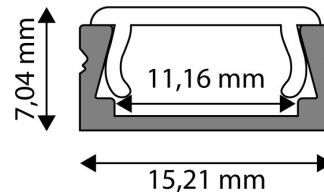

Kiállítva: 2024-09-10

Oldalszám: 2/3

TERMÉKMÉRET

Szélesség:	15,21mm
Magasság:	7,04mm
Mélység:	2 000mm

TERMÉK KÉP

TERMÉKDOBOZ

Vonalkód:	5999097910284
Csomagolás:	(2/bl)
Méret:	15,21mm x 2 020mm x 7mm
Nettó súly:	184g
Bruttó súly:	210g

KÖRVONAL

KARTON

Vonalkód:	5999097910291
Csomagolás:	(2/bl)
Méret:	2 070mm x 200mm x 160mm
Nettó súly:	0,184kg
Bruttó súly:	0,21kg

RAKLAP PÉLDA

Magasság:	
Szélesség:	120cm (std Euro pallet)
Mélység:	80cm (std Euro pallet)
Karton / raklap:	1karton/raklap
Karton / sor:	
Nettó súly:	0,184kg
Bruttó súly:	0,21kg