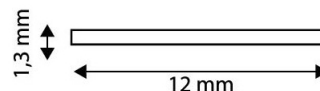

QR kód:

Kiállítás: 2024-07-01

Oldalszám: 2/3

TERMÉKMÉRET

Szélesség:	12mm
Magasság:	1,3mm
Mélység:	1 000mm

TERMÉK KÉP

TERMÉKDOBOZ

Vonalkód:	5999097910604
Csomagolás:	1/b
Méret:	12mm x 1 020mm x 1,3mm
Nettó súly:	86g
Bruttó súly:	97g

KÖRVONAL

KARTON

Vonalkód:	5999097910611
Csomagolás:	1/b
Méret:	1 070mm x 200mm x 160mm
Nettó súly:	0,086kg
Bruttó súly:	0,097kg

RAKLAP PÉLDA

Magasság:	
Szélesség:	120cm (std Euro pallet)
Mélység:	80cm (std Euro pallet)
Karton / raklap:	1karton/raklap
Karton / sor:	
Nettó súly:	0,086kg
Bruttó súly:	0,097kg