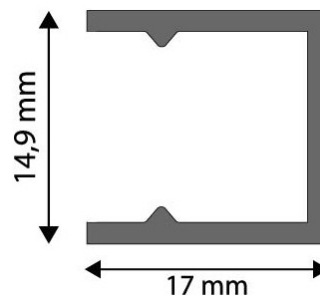

Avide Műanyag Profil IP68 Rögzítő Klip

Termékkód:	AAP-IP-CLIP
Termék honlap:	avidelighting.hu/qr/AAP-IP-CLIP
Adatlap azonosító:	AB-190518
Forgalmazó:	Bramcke Hungary Kft.
Cím:	4031 Debrecen, Kishatár utca 17.

QR kód:

Kiállítás: 2024-07-01

Oldalszám: 2/3

TERMÉKMÉRET

Szélesség:	14,9mm
Magasság:	17mm
Mélység:	

TERMÉKDOBOZ

Vonalkód:	5999097910666
Csomagolás:	1/b
Méret:	
Nettó súly:	3g
Bruttó súly:	3,2g

KARTON

Vonalkód:	5999097910673
Csomagolás:	1/b
Méret:	
Nettó súly:	0,003kg
Bruttó súly:	0,0032kg

RAKLAP PÉLDA

Magasság:	
Szélesség:	120cm (std Euro pallet)
Mélység:	80cm (std Euro pallet)
Karton / raklap:	1karton/raklap
Karton / sor:	
Nettó súly:	0,003kg
Bruttó súly:	0,0032kg

TERMÉK KÉP

KÖRVONAL