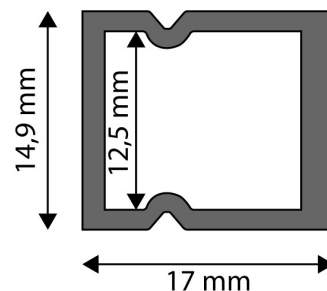

Avide Műanyag Profil IP68 2m

Termékkód:	AAP-IP-2M
Termék honlap:	avidelighting.hu/qr/AAP-IP-2M
Adatlap azonosító:	AB-190518
Forgalmazó:	Bramcke Hungary Kft.
Cím:	4031 Debrecen, Kishatár utca 17.

QR kód:

Kiállítás: 2024-07-01

Oldalszám: 2/3

TERMÉKMÉRET

Szélesség:	14,9mm
Magasság:	17mm
Mélység:	2 000mm

TERMÉKDOBOZ

Vonalkód:	5999097910444
Csomagolás:	(2/bl)
Méret:	15mm x 2 020mm x 17mm
Nettó súly:	184g
Bruttó súly:	210g

KARTON

Vonalkód:	5999097910451
Csomagolás:	(2/bl)
Méret:	2 070mm x 200mm x 160mm
Nettó súly:	0,184kg
Bruttó súly:	0,21kg

RAKLAP PÉLDA

Magasság:	
Szélesség:	120cm (std Euro pallet)
Mélység:	80cm (std Euro pallet)
Karton / raklap:	1karton/raklap
Karton / sor:	
Nettó súly:	0,184kg
Bruttó súly:	0,21kg

TERMÉK KÉP

KÖRVONAL