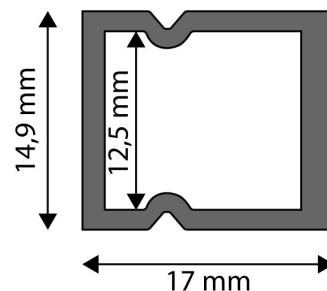

Avide Műanyag Profil IP68 1m

Termékkód:	AAP-IP-1M
Termék honlap:	avidelighting.hu/qr/AAP-IP-1M
Adatlap azonosító:	AB-190518
Forgalmazó:	Bramcke Hungary Kft.
Cím:	4031 Debrecen, Kishatár utca 17.

QR kód:

Kiállítás: 2024-07-01

Oldalszám: 2/3

TERMÉKMÉRET

Szélesség:	14,9mm
Magasság:	17mm
Mélység:	1 000mm

TERMÉKDOBOZ

Vonalkód:	5999097910420
Csomagolás:	1/b
Méret:	15mm x 1 020mm x 17mm
Nettó súly:	86g
Bruttó súly:	97g

KARTON

Vonalkód:	5999097910437
Csomagolás:	1/b
Méret:	1 070mm x 190mm x 170mm
Nettó súly:	0,086kg
Bruttó súly:	0,097kg

RAKLAP PÉLDA

Magasság:	
Szélesség:	120cm (std Euro pallet)
Mélység:	80cm (std Euro pallet)
Karton / raklap:	1karton/raklap
Karton / sor:	
Nettó súly:	0,086kg
Bruttó súly:	0,097kg

TERMÉK KÉP

KÖRVONAL