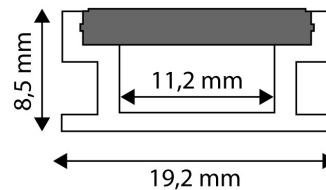

Avide Alu Profil Padlóba Süllyeszthető Borítólapp Opál 2m

Termékkód:	AAP-F-COV-M-2M
Termék honlap:	avidelighting.hu/qr/AAP-F-COV-M-2M
Adatlap azonosító:	AB-190518
Forgalmazó:	Bramcke Hungary Kft.
Cím:	4031 Debrecen, Kishatár utca 17.

QR kód:

Kiállítás: 2024-07-01

Oldalszám: 2/3

TERMÉKMÉRET

Szélesség:	19mm
Magasság:	3mm
Mélység:	2 000mm

TERMÉK KÉP

TERMÉKDOBOZ

Vonalkód:	5999097910765
Csomagolás:	(2/bl)
Méret:	3mm x 2 020mm x 20mm
Nettó súly:	184g
Bruttó súly:	210g

KÖRVONAL

KARTON

Vonalkód:	5999097910772
Csomagolás:	(2/bl)
Méret:	2 070mm x 200mm x 160mm
Nettó súly:	0,184kg
Bruttó súly:	0,21kg

RAKLAP PÉLDA

Magasság:	
Szélesség:	120cm (std Euro pallet)
Mélység:	80cm (std Euro pallet)
Karton / raklap:	1karton/raklap
Karton / sor:	
Nettó súly:	0,184kg
Bruttó súly:	0,21kg